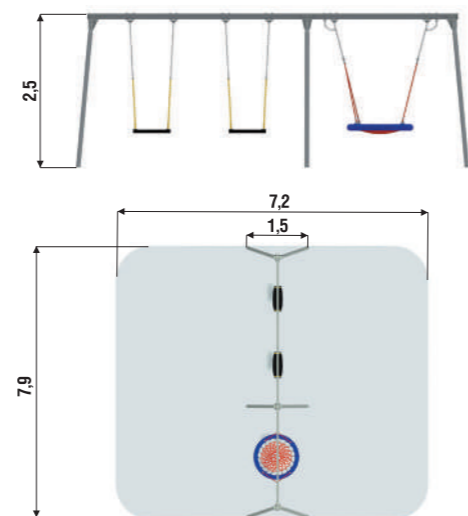

КАЧЕЛИ КОМБИНАЦИЯ 2

07.20.01.04