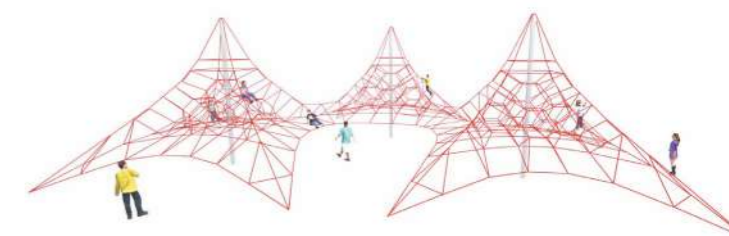

ДОМБАЙ 3

07.10.08.10