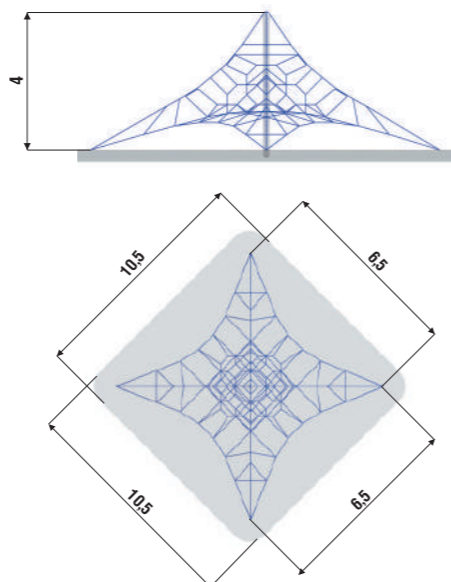

АРХОН

07.10.08.02