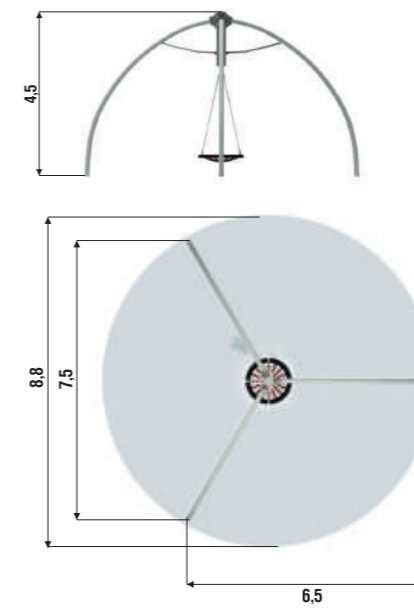

КАЧЕЛИ ГАЛА

07.20.01.16