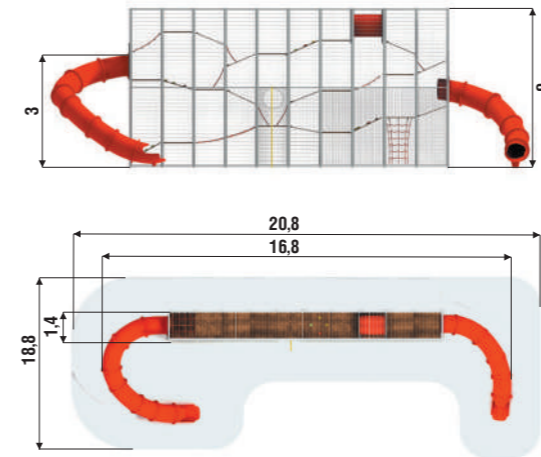

ПЕРЕВАЛ

07.40.02.05