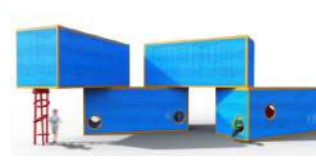

БЛОКИ
07.40.04.04

стр.113