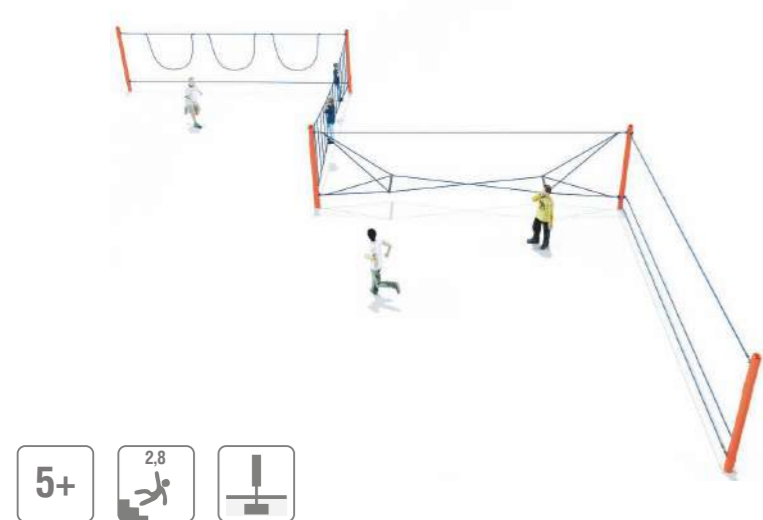

КОМПЛЕКТ СМЕЛЫЙ

07.10.04.23