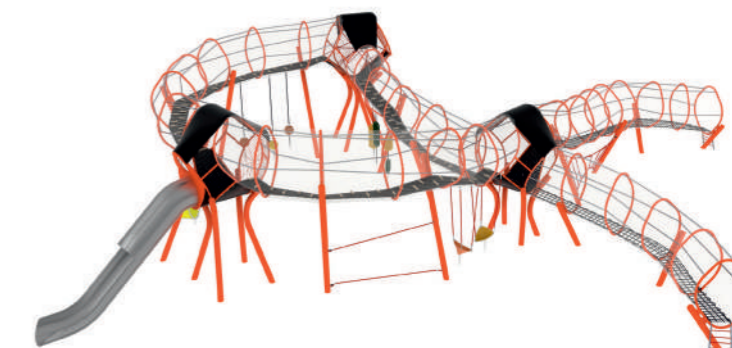

БАЙКОНУР

07.70.01.05

ВОСТОЧНЫЙ

07.70.01.07

ПЛЕСЕЦК

07.70.01.06

Серия ТАНЕЦ

Современные игровые комплексы тоннельного типа с ограждением из тросовой сетки. Комплексы оснащены классическими игровыми элементами, сетками из каната, лазами, горками из нержавеющей стали, игровыми кабинками. Снизу расположены дополнительные игровые элементы для лазания или отдыха, например – гамак.

БЛЮЗ

07.80.01.01

ТАНГО

07.80.01.02

Серия КОМБО

Большие канатные игровые комплексы состоящие из башен, ажурных мостиков-переходов и разнообразных функциональных игровых элементов наполненные яркими красками возвышаются на мощных несущих опорах.