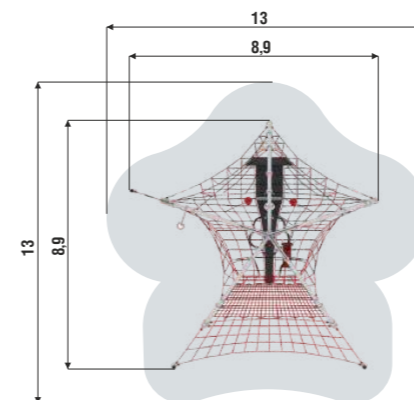

ХРУСТАЛЬНЫЙ ШАР

07.10.11.05

КУПОЛ

07.10.10.03.02

Серия СЛЕДОПЫТ

Игровые комплексы из самых простых канатных сеток - квадратной, треугольной и наклонной. Опоры высотой от 3 метров - это возможность построить бесконечное количество комбинаций сеток на разных уровнях. Обилие дополнительных элементов позволяет использовать комплексы под различные игровые сценарии.