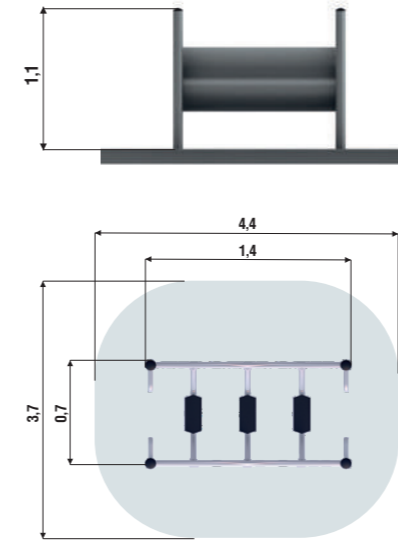

ПРЕПЯТВИЕ ТУННЕЛЬ

07.20.06.12