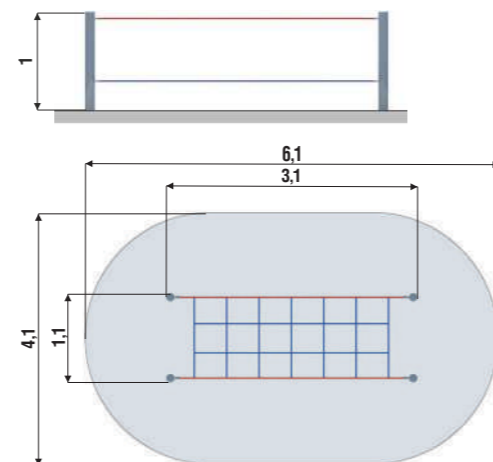

СЕТКА

07.20.06.06