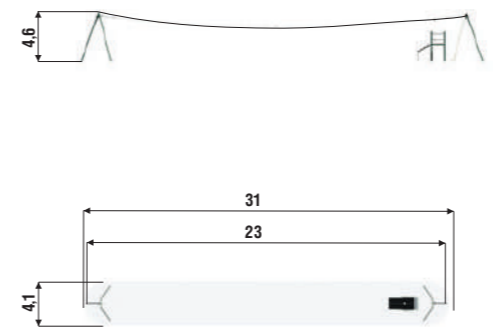

5+

КАНАТНАЯ ДОРОГА МЕТАЛЛ 2

07.20.03.04