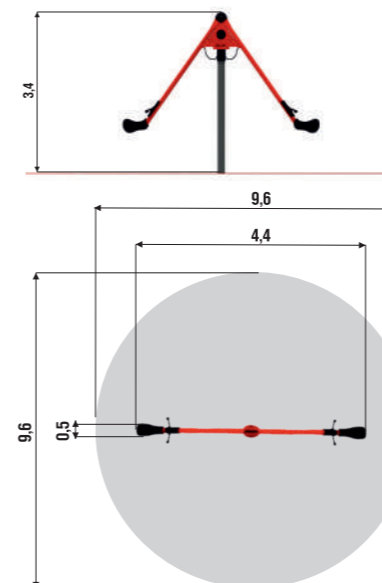

ЗВЕЗДА

07.20.02.05

ГИБЕРБОЛОИД

07.20.02.09

ДИСК

07.20.02.06

ДИСК 2

07.20.02.07

КОЛЕСО

07.20.02.08

МОБИУС

AD-PK-010.0