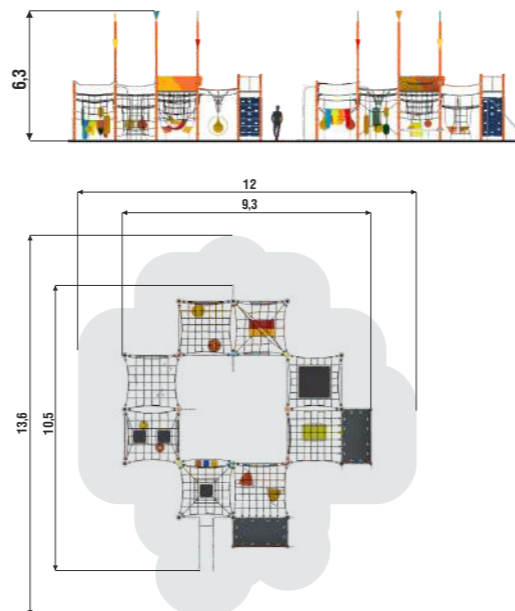

07.10.05.23

5+

СЛЕДОПЫТ 40

07.10.05.17

5+

Серия АКРОБАТ

Спортивно игровые элементы, расположенные между высокими опорами. Длина каждого препятствия - 6 метров.

Ассортимент позволяет создавать очень длинные канатные трассы для самых смелых и ловких. Можно составить свою комбинацию препятствий и их протяженность.