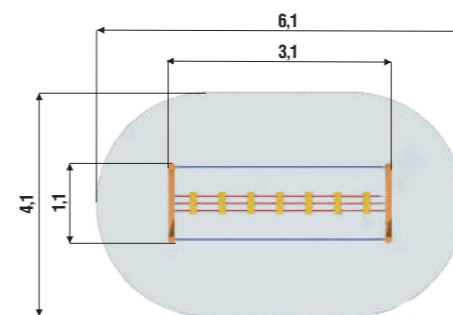

ТРАП

07.20.06.09