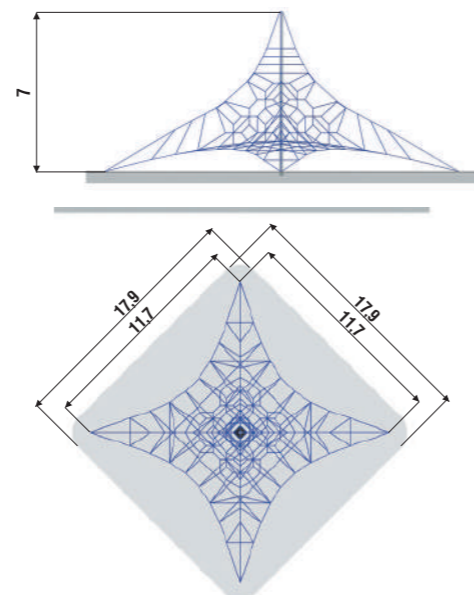

БЕЛУХА

07.10.08.14