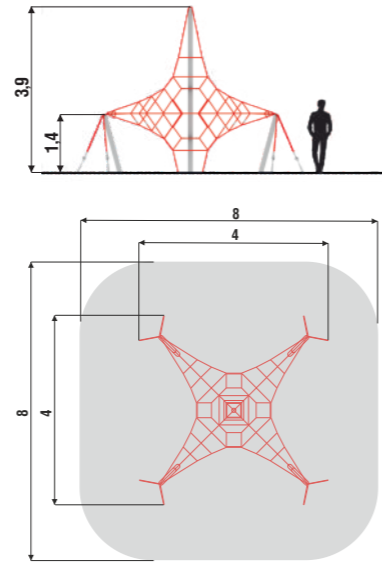

ГАЛАКТИКА МАЛАЯ

07.10.12.01