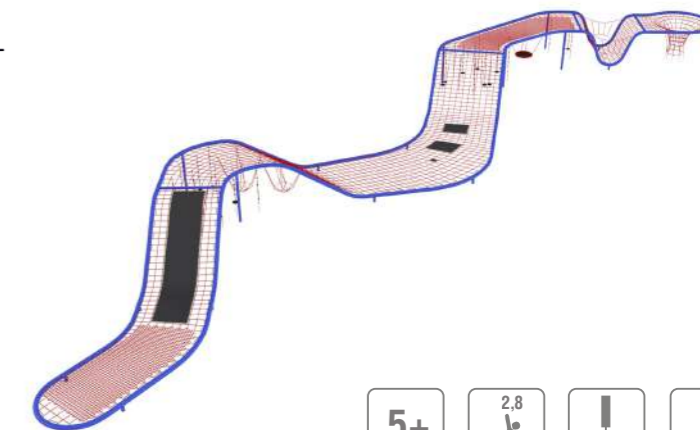

ПИТОН

07.10.01.01.03

АЛЬТАИР

07.10.01.15