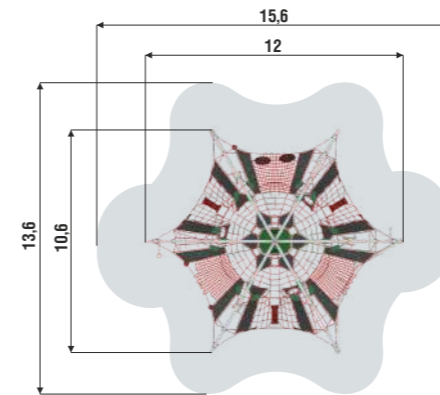

ШАПИТО

07.10.11.06