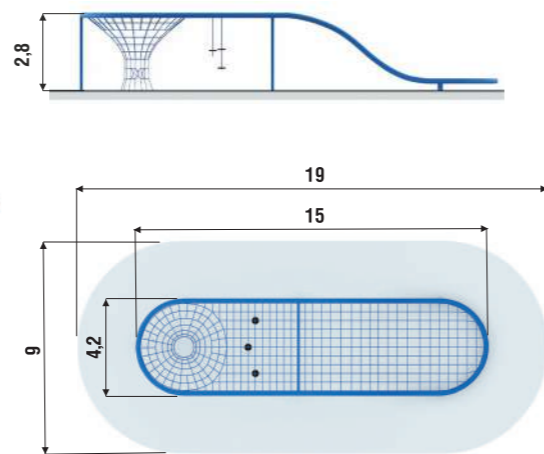

МЕРКУРИЙ

07.10.01.02