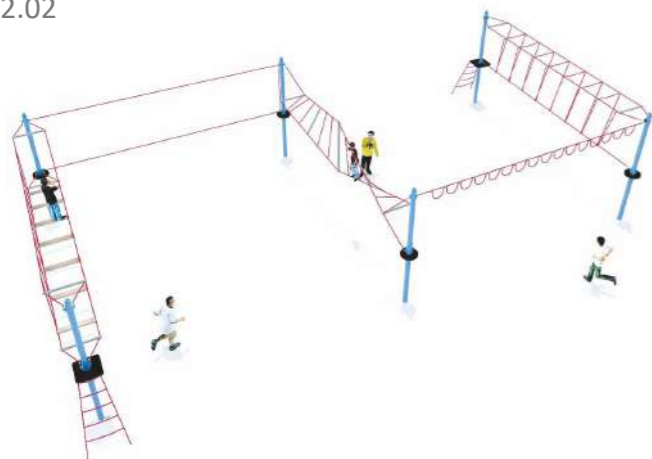

КАНАТОХОДЕЦ

07.10.02.02