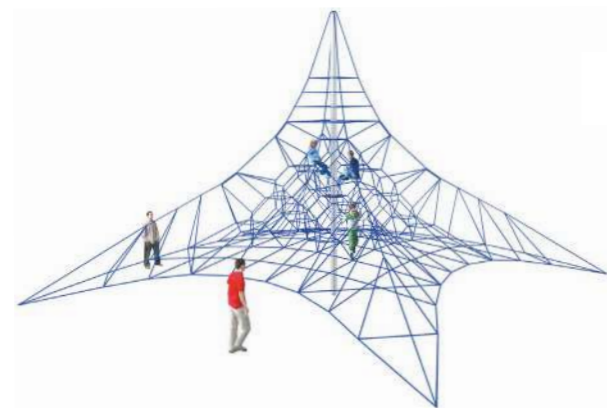

БЕЛУХА

07.10.08.14