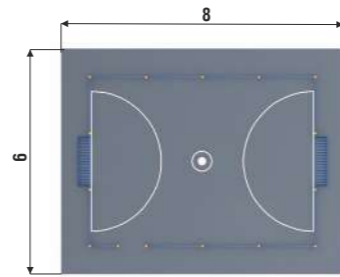

АРЕНА МИНИ 2

07.30.03.05