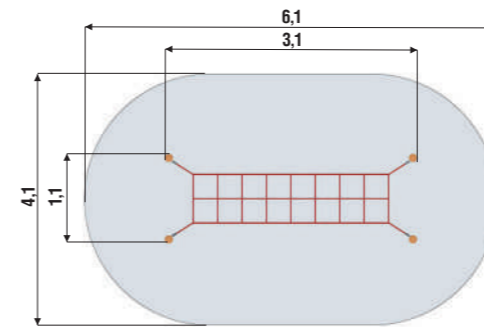

ЛАЗ

07.20.06.07