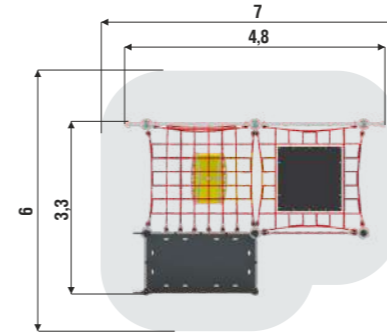

СЛЕДОПЫТ 6

07.10.05.09