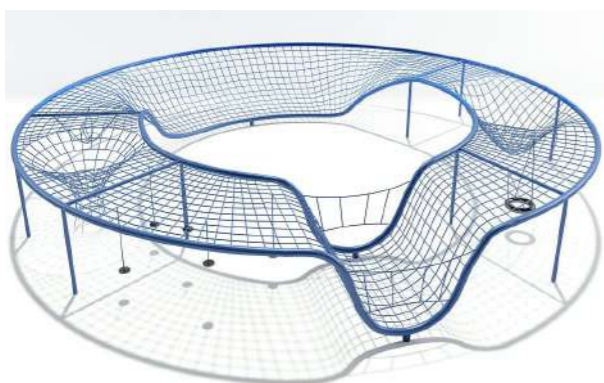

ЮПИТЕР

07.10.01.07