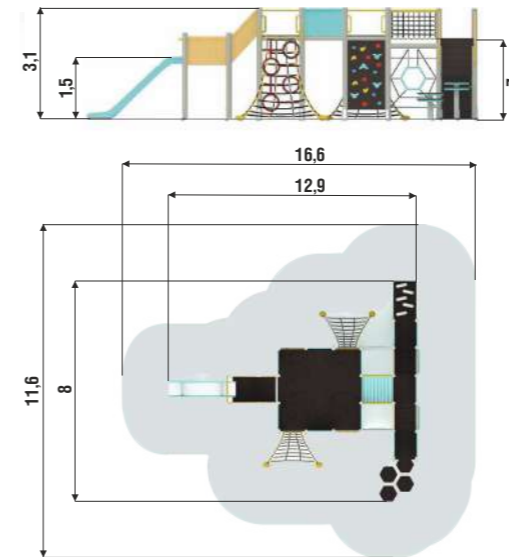

ПЛАТО

07.40.04.02

ДОМ

07.40.04.03