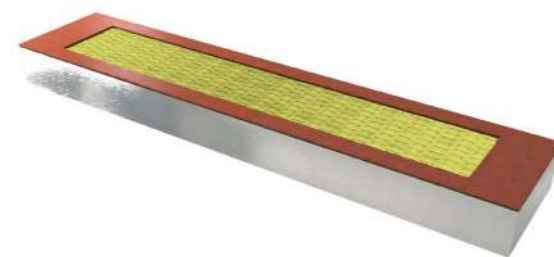

КОМПЛЕКС КРУГ

07.20.04.19

СЕКТОР 4

07.20.04.16

СЕКТОР 6

07.20.04.17

Батуы СИНТЕТИЧЕСКОЕ ПОЛОТНО

Полотно из текстильных синтетических лент - очень мягкое и комфортное для детей любого возраста. В нашем ассортименте есть классические батуы квадратной и круглой формы, есть и батутные дорожки длиной до 8 метров. Возможно объединить батуы в набор разного цвета и любой формы и размера.

БАТУТ 1,5 м квадратный

07.20.04.01

БАТУТ 1,5 м круглый

07.20.04.03

БАТУТНАЯ ДОРОЖКА

07.20.04.09

БАТУТ 2,0 м квадратный

07.20.04.02