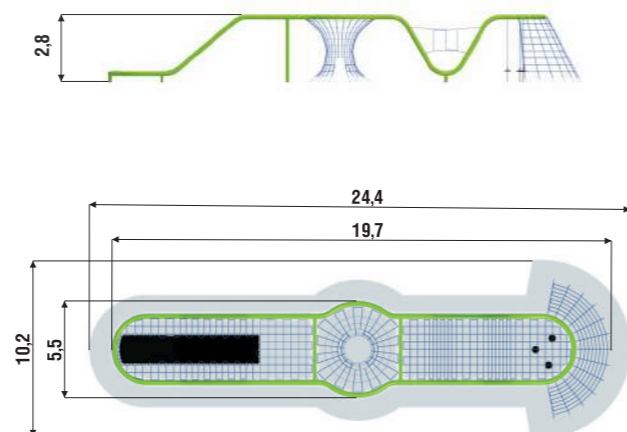

НЕРЕИДА

07.10.01.11