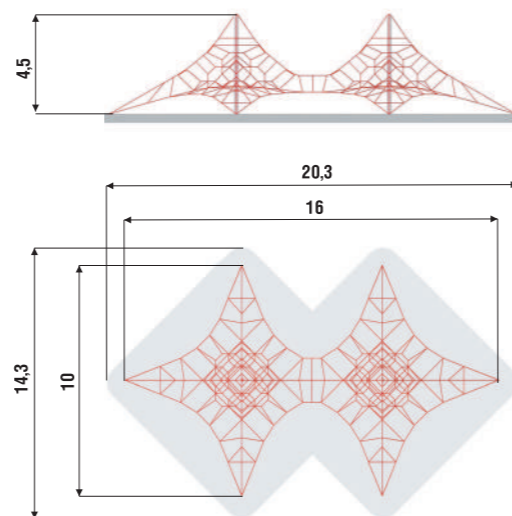

ГОКЛИ 2

07.10.08.07