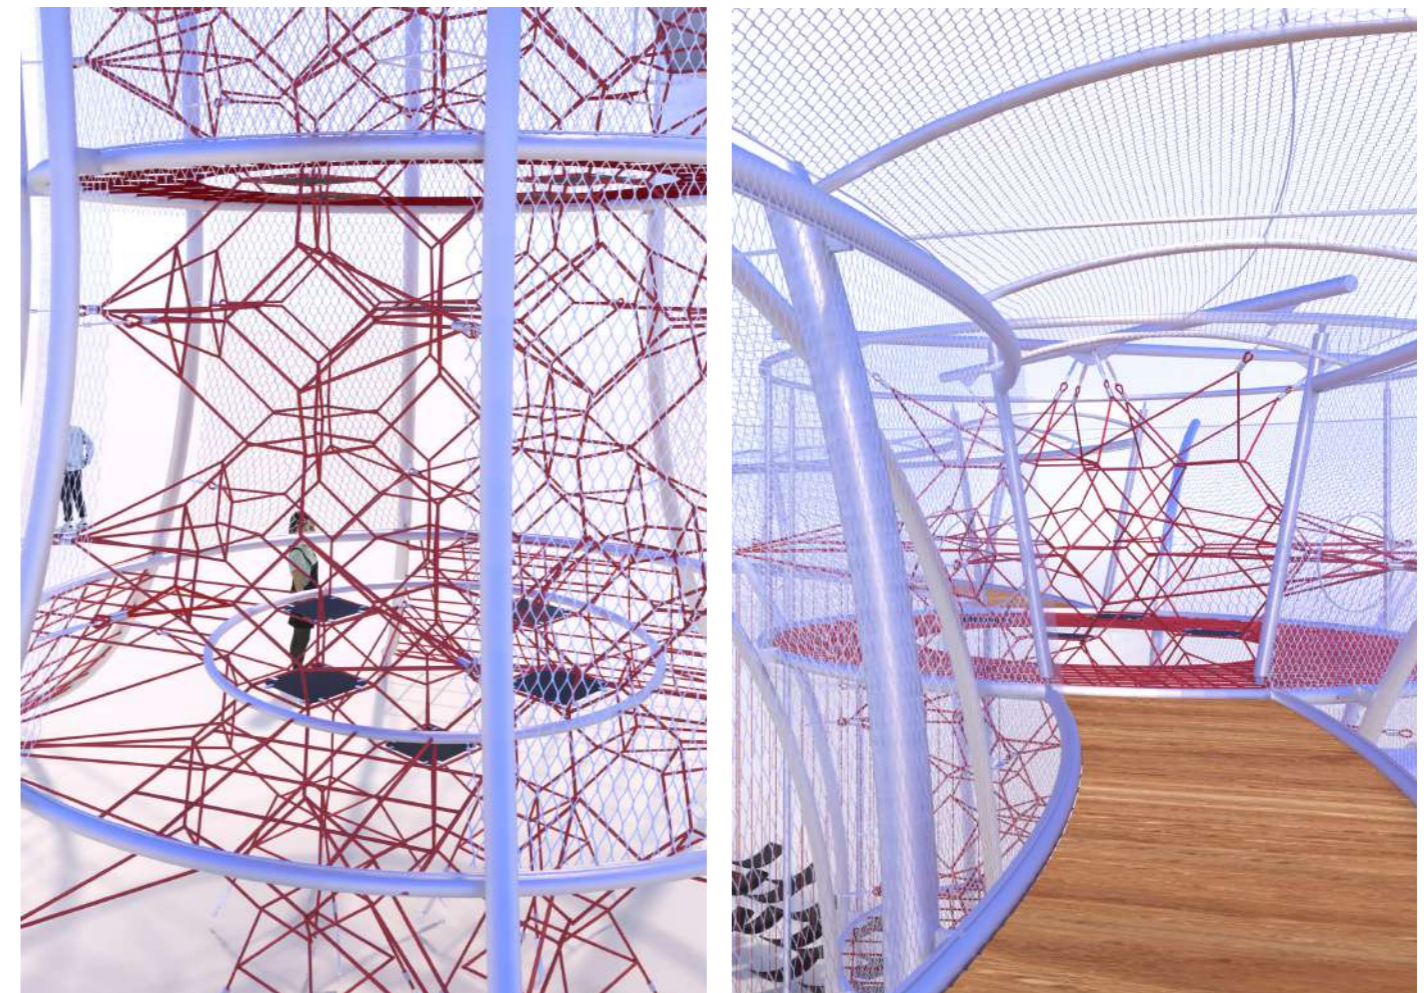

Игровые комплексы серии Космодром - это мегаплощадки, специально спроектированные для мест с большой проходимостью. Огромные башни, длинные горки, множество сеток для лазания на разных уровнях - все то, что так любят дети.

БАЙКОНУР

07.70.01.05

ВОСТОЧНЫЙ

07.70.01.07

ПЛЕСЕЦК

07.70.01.06

Серия ТАНЕЦ

Современные игровые комплексы тоннельного типа с ограждением из тросовой сетки. Комплексы оснащены классическими игровыми элементами, сетками из каната, лазами, горками из нержавеющей стали, игровыми кабинками. Снизу расположены дополнительные игровые элементы для лазания или отдыха, например – гамак.

БЛЮЗ

07.80.01.01

ТАНГО

07.80.01.02

Серия КОМБО

Большие канатные игровые комплексы состоящие из башен, ажурных мостиков-переходов и разнообразных функциональных игровых элементов наполненные яркими красками возвышаются на мощных несущих опорах.