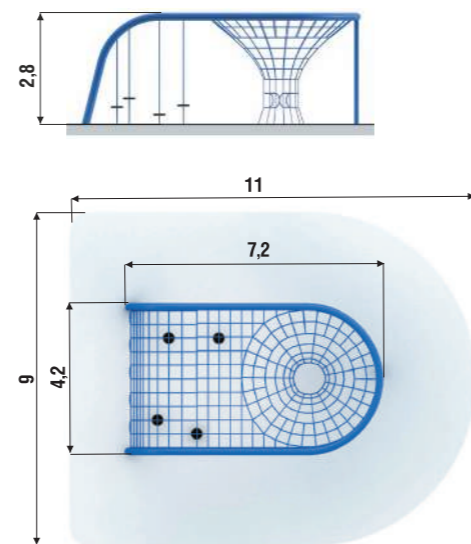

МАРС

07.10.01.03