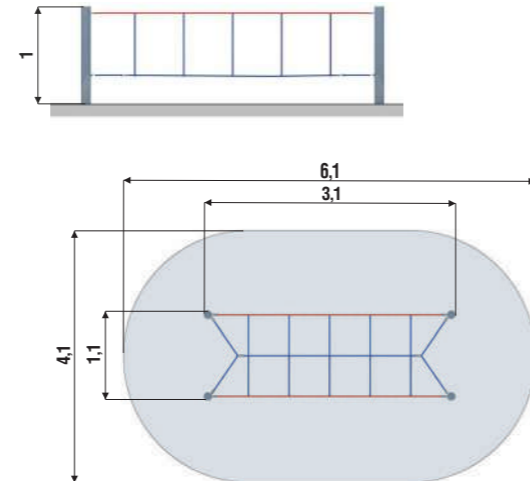

МОСТИК

07.20.06.05