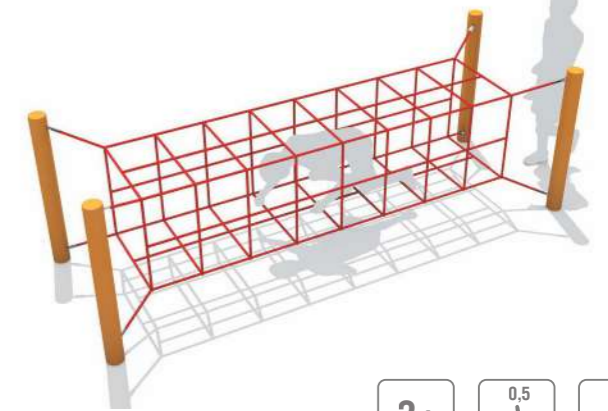

ЛАЗ

07.20.06.07