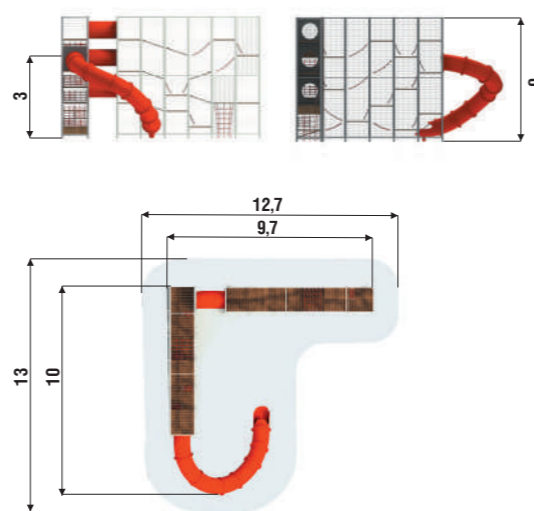

МЕГАПОЛИС

07.40.02.07