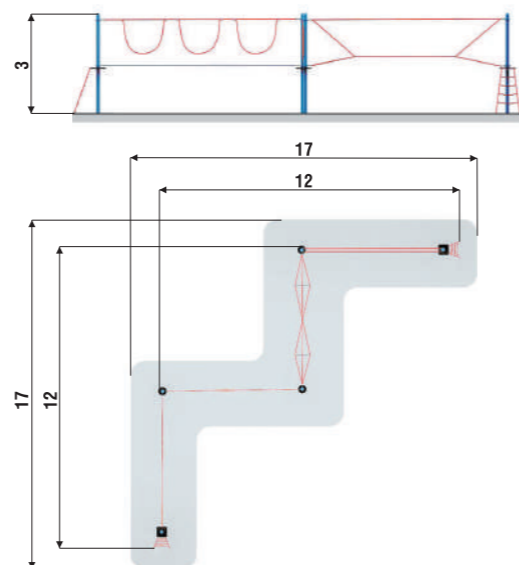

ВЫСОТНАЯ ТРОПА

07.10.02.01