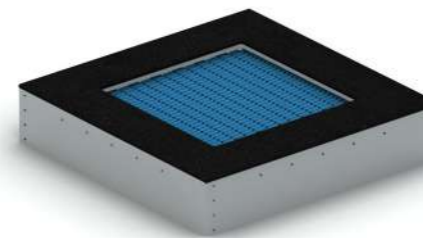

БАТУТ 1,5 м квадратный

07.20.04.05