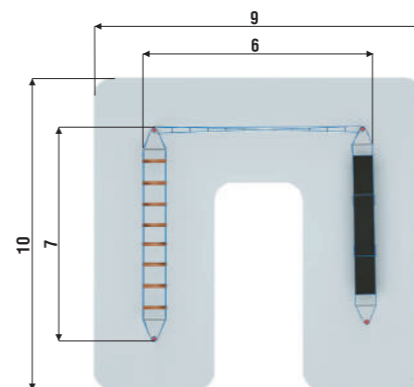

КОМПЛЕКТ ЛОВКИЙ

07.10.04.21