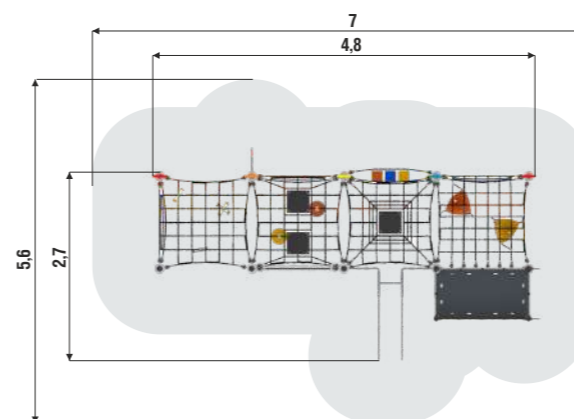

СЛЕДОПЫТ 10

07.10.05.14