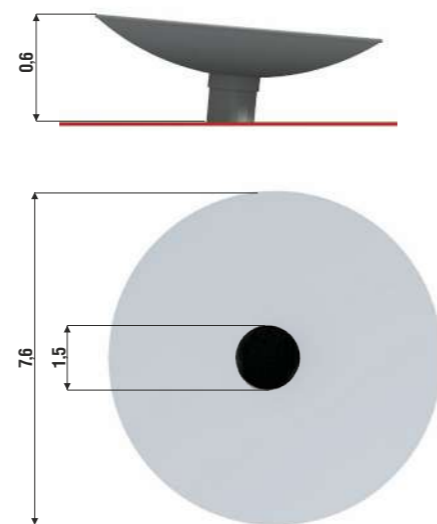

ДИСК

07.20.02.06