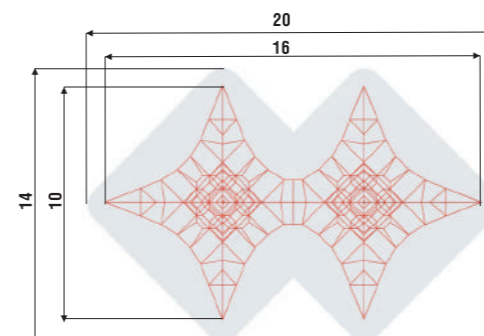

Установка игровых сеток требует выполнения закладных бетонных блоков в местах крепления углов и под центральную мачту.

СТАРТ

07.10.08.01

АРХОН 2

07.10.08.03

СТАРТ 2

07.10.08.19

АРХОН 3