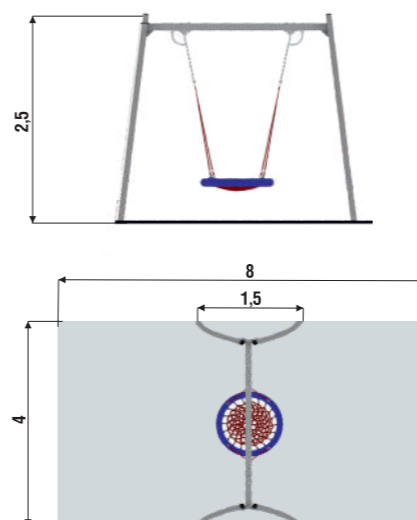

КАЧЕЛИ КОМБИНАЦИЯ 1

07.20.01.03