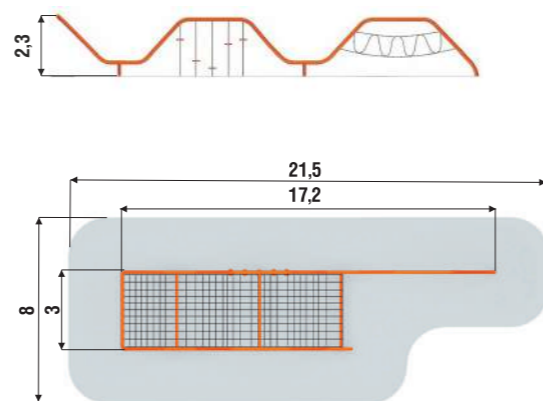

КАЛИСТО

07.10.01.08