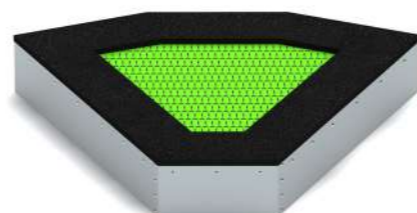

КОМПЛЕКС КРУГ

07.20.04.19

СЕКТОР 4

07.20.04.16

СЕКТОР 6

07.20.04.17

Батуы СИНТЕТИЧЕСКОЕ ПОЛОТНО

Полотно из текстильных синтетических лент - очень мягкое и комфортное для детей любого возраста. В нашем ассортименте есть классические батуы квадратной и круглой формы, есть и батутные дорожки длиной до 8 метров. Возможно объединить батуы в набор разного цвета и любой формы и размера.