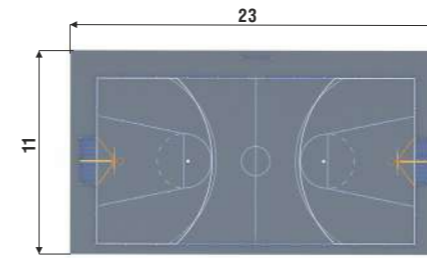

АРЕНА 1

07.30.03.01

СЕКЦИЯ ВОРОТ

07.30.03.06

Материалы и технологии

Металл

Мы используем металлические трубы с толщиной стенки 3 мм разных диаметров до 194 мм. Тщательно зачищаем поверхности и сварные швы, цинкуем и покрываем порошковой краской. Конструкции получаются очень прочными, выдерживают большие нагрузки и отвечают всем требованиям безопасности.