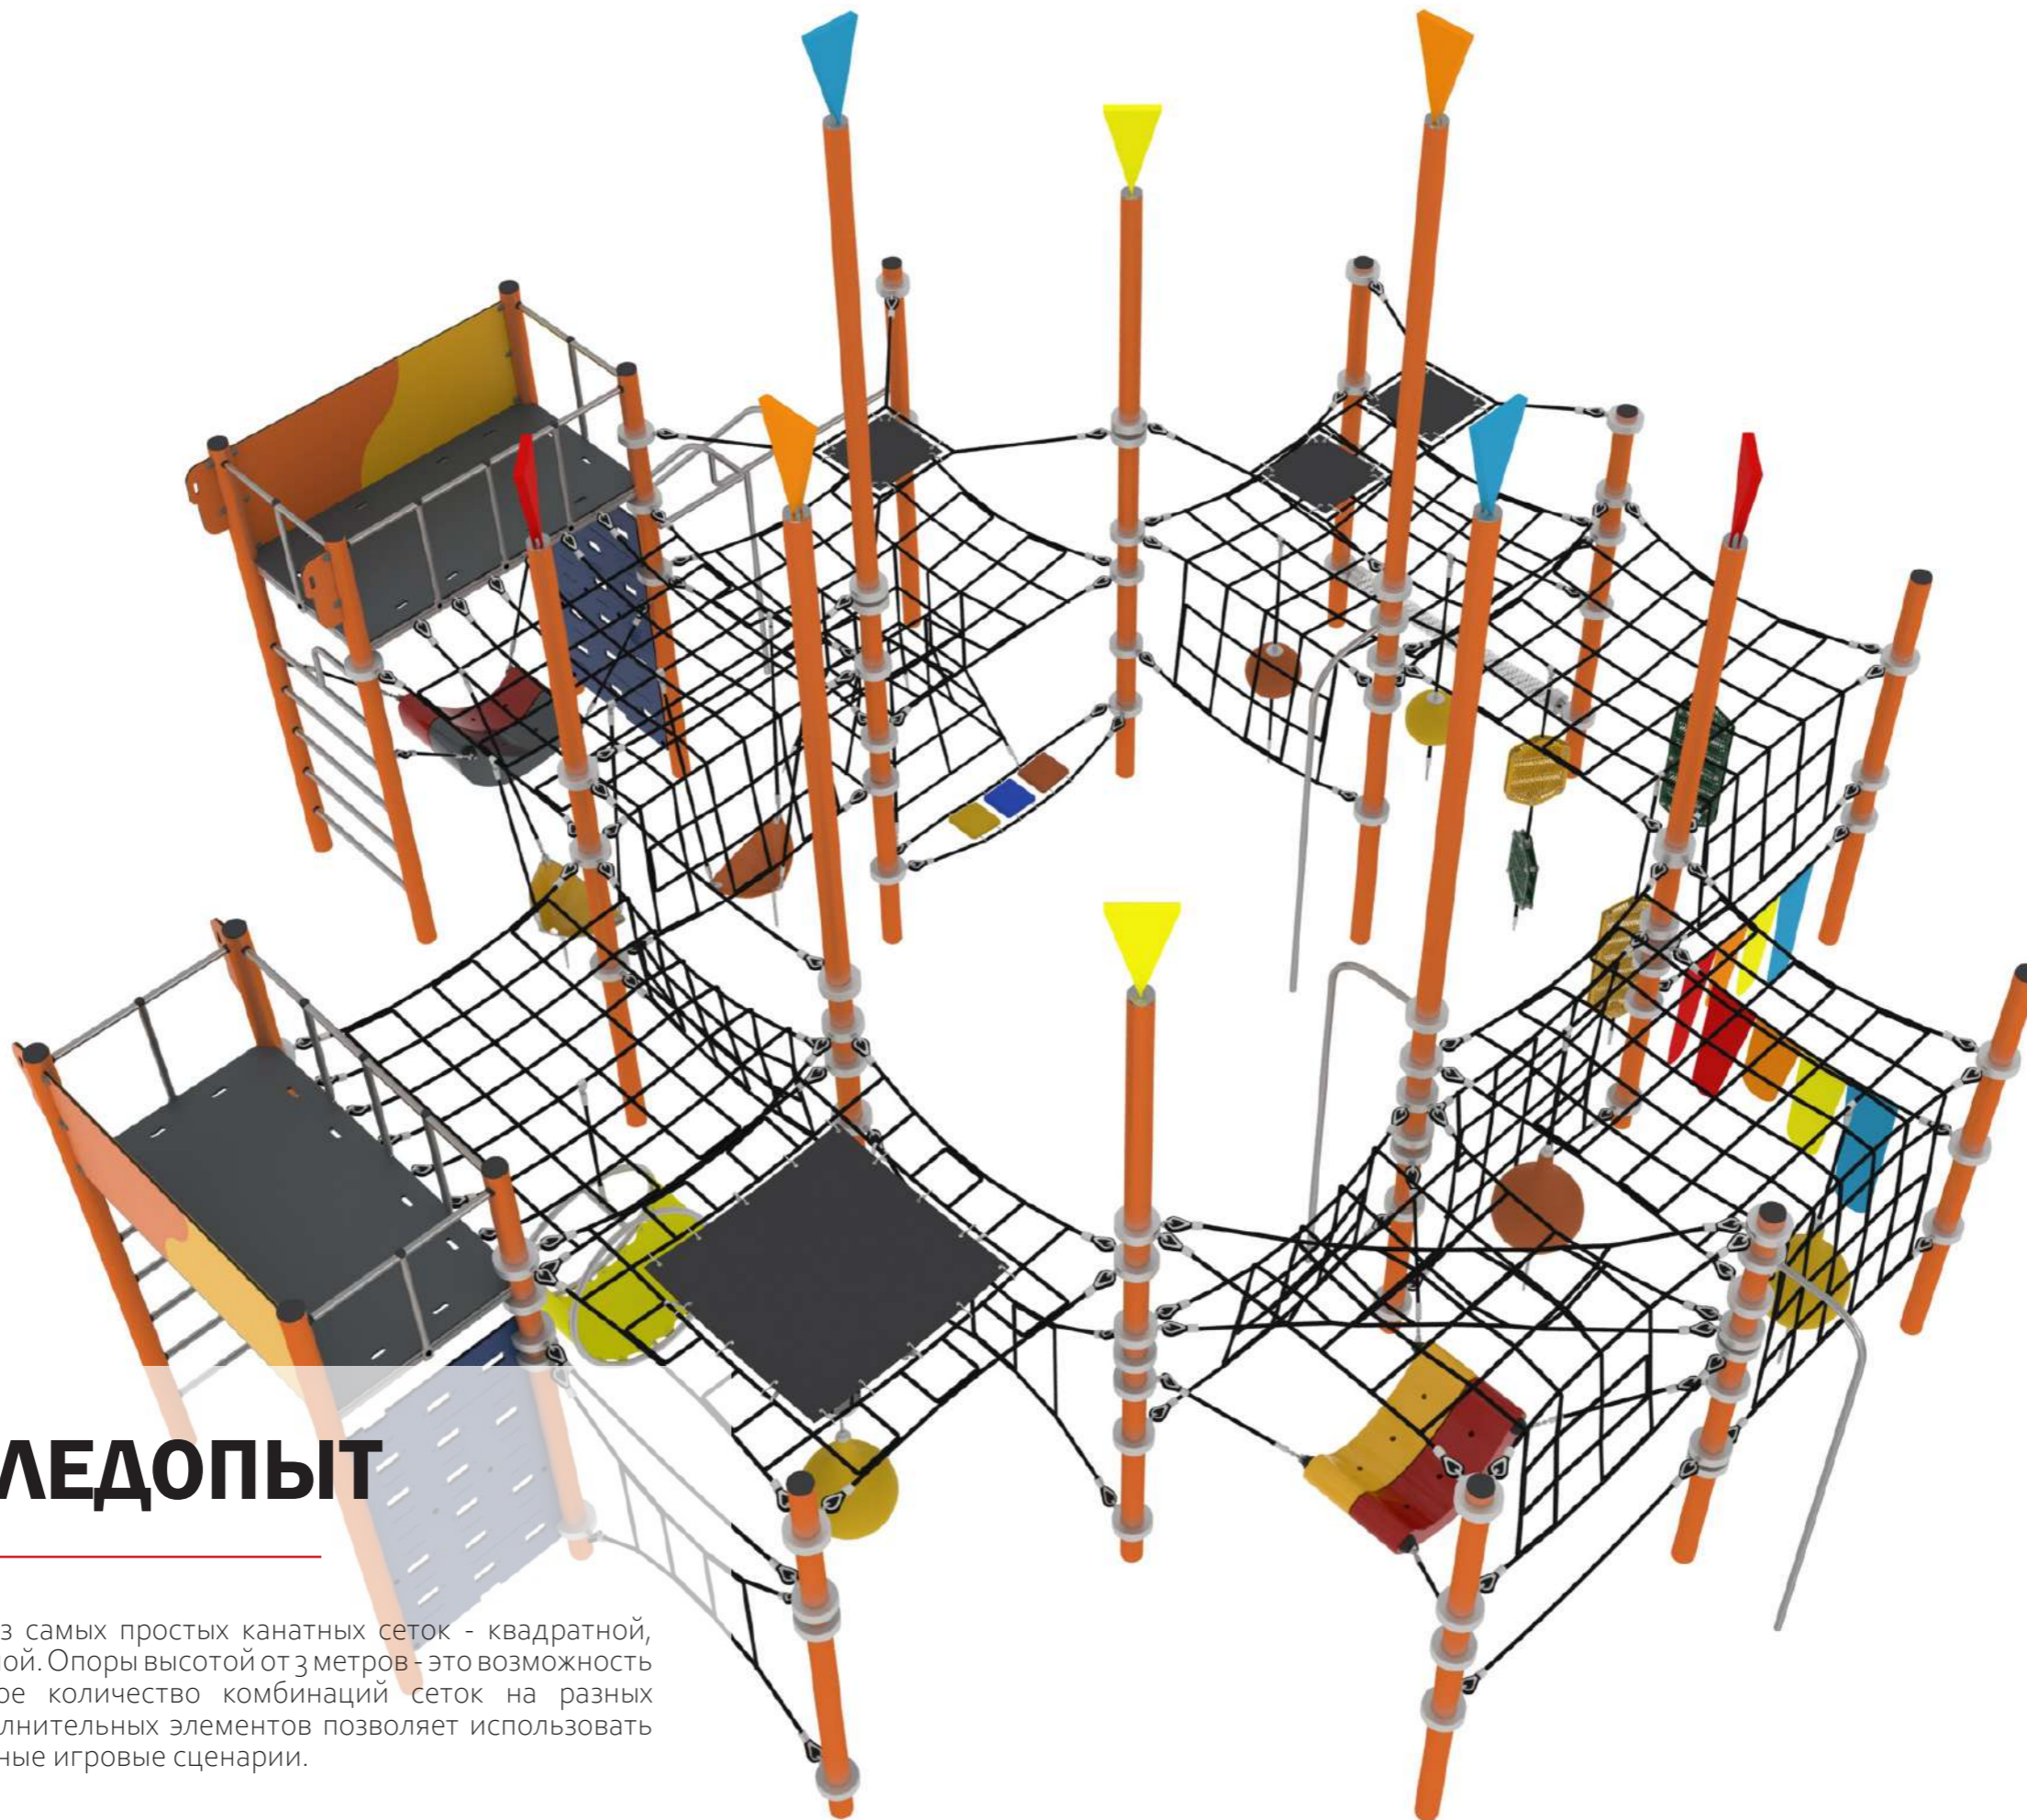

ХРУСТАЛЬНЫЙ ШАР

07.10.11.05

КУПОЛ

07.10.10.03.02

Серия СЛЕДОПЫТ

Игровые комплексы из самых простых канатных сеток - квадратной, треугольной и наклонной. Опоры высотой от 3 метров - это возможность построить бесконечное количество комбинаций сеток на разных уровнях. Обилие дополнительных элементов позволяет использовать комплексы под различные игровые сценарии.