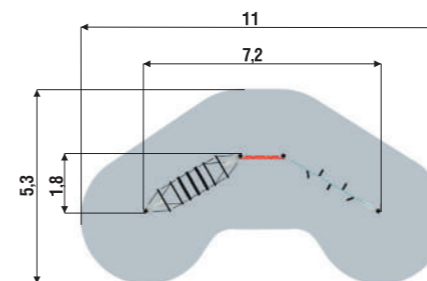

ЛАЗАЛКА 2

07.10.02.05