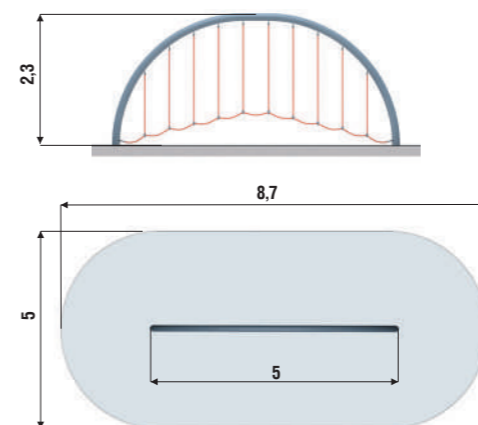

ЛЕНТЫ

07.10.07.01

КОЛЬЦА

07.10.07.02