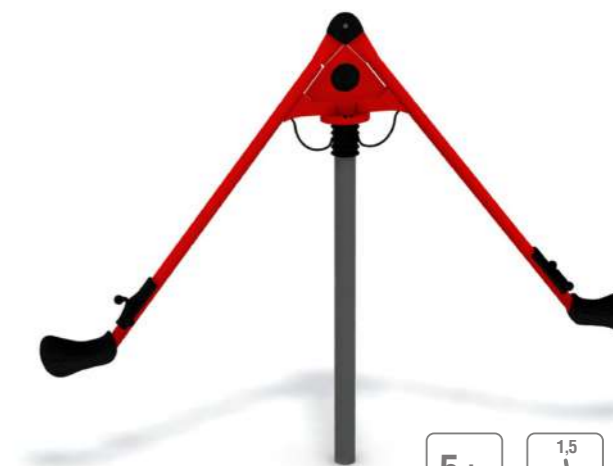

КОЛЕСО

07.20.02.08

МОБИУС

AD-PK-010.0

КАРУСЕЛЬ VIENTO

280.001.001.001

КАРУСЕЛЬ VIENTO НЕРЖ.

280.011.001.001