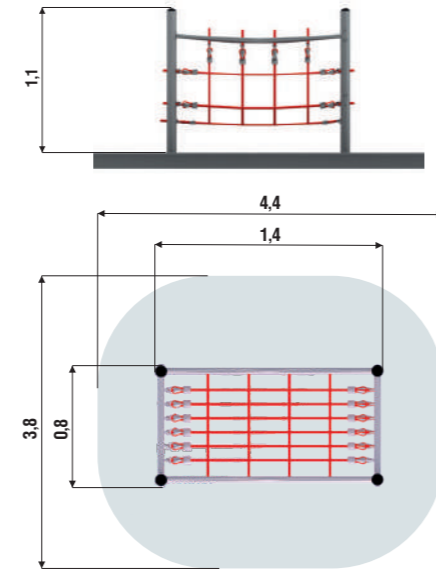

ПРЕПЯТВИЕ МОСТ

07.20.06.10