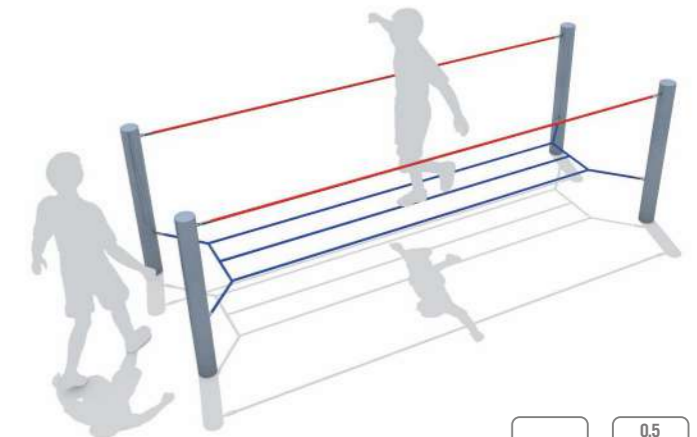

ДОРОЖКА

07.20.06.08