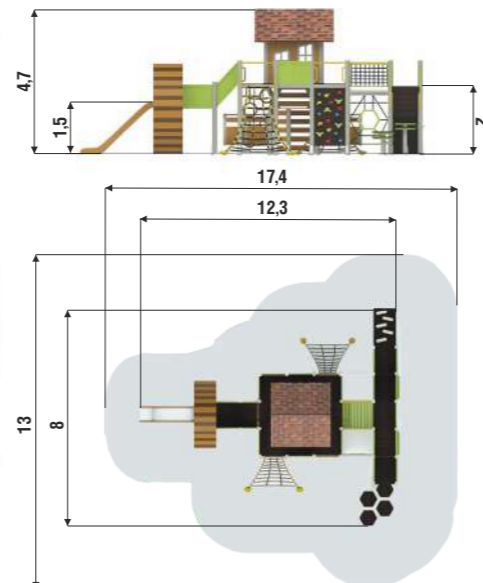

МЕЛЬНИЦА

07.40.04.01