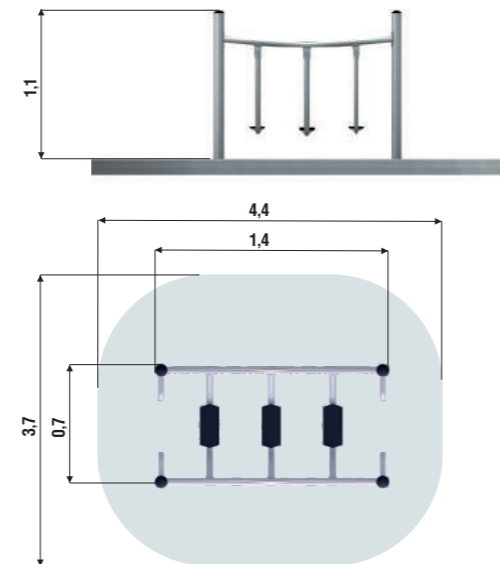

ПРЕПЯТВИЕ ШАГИ

07.20.06.11