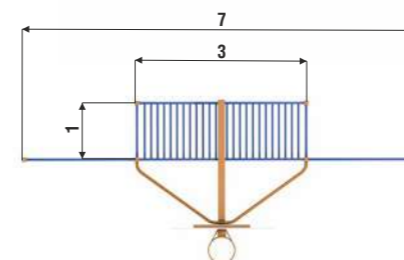

АРЕНА 1

07.30.03.01

СЕКЦИЯ ВОРОТ

07.30.03.06

Материалы и технологии

Металл

Мы используем металлические трубы с толщиной стенки 3 мм разных диаметров до 194 мм. Тщательно зачищаем поверхности и сварные швы, цинкуем и покрываем порошковой краской. Конструкции получаются очень прочными, выдерживают большие нагрузки и отвечают всем требованиям безопасности.