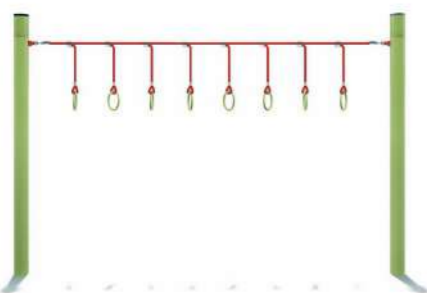

РУКОХОД

07.10.03.10