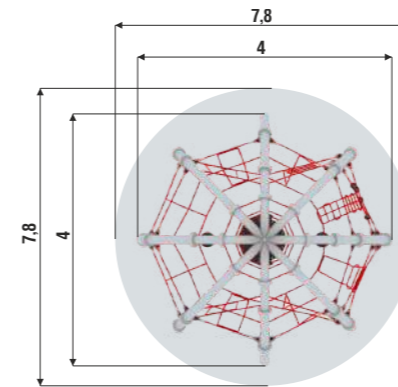

ХРУСТАЛЬНЫЙ ШАР

07.10.11.05

КУПОЛ

07.10.10.03.02

Серия СЛЕДОПЫТ

Игровые комплексы из самых простых канатных сеток - квадратной, треугольной и наклонной. Опоры высотой от 3 метров - это возможность построить бесконечное количество комбинаций сеток на разных уровнях. Обилие дополнительных элементов позволяет использовать комплексы под различные игровые сценарии.