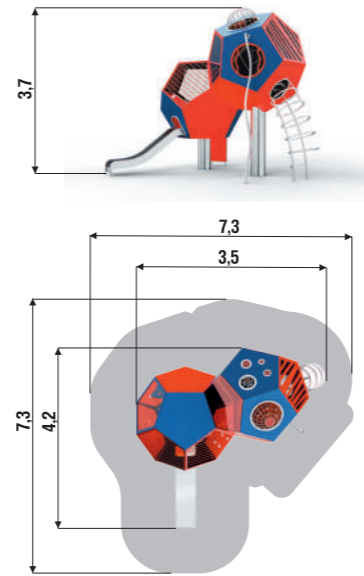

КОСМИЧЕСКАЯ СТАНЦИЯ XS

07.50.03.01