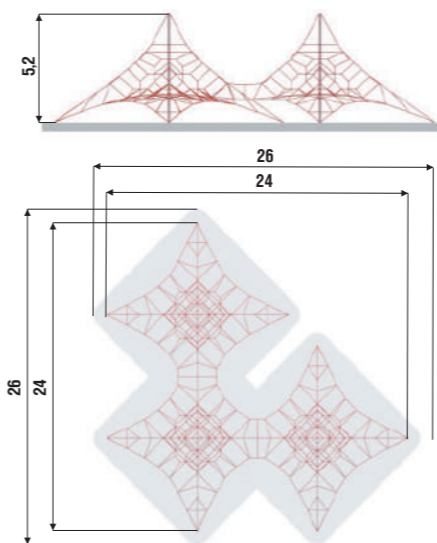

ДОМБАЙ 3

07.10.08.10