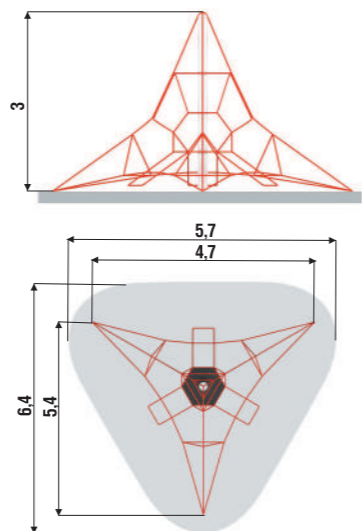

СТАРТ

07.10.08.01