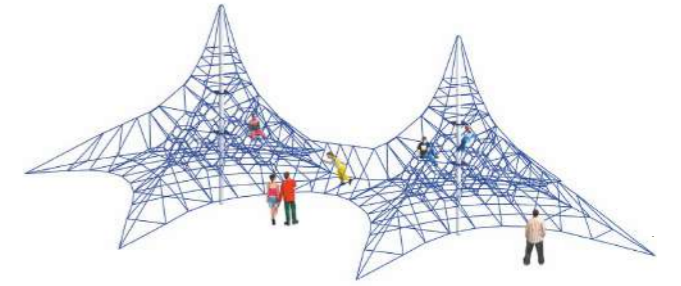

БЕЛУХА 2

07.10.08.15