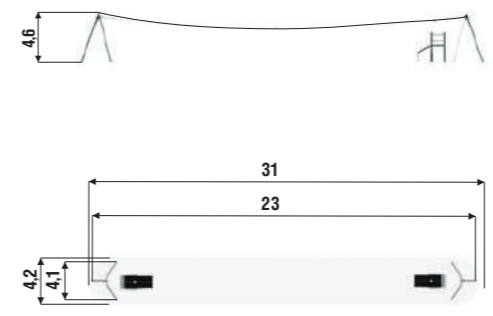

КАНАТНАЯ ДОРОГА МЕТАЛЛ

07.20.03.03

5+

КАНАТНАЯ ДОРОГА МЕТАЛЛ 2

07.20.03.04

5+

МОНОРЕЛЬС

07.20.03.05

5+