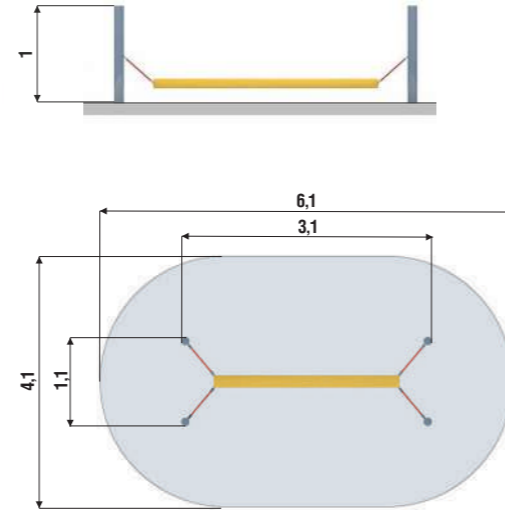

БРЕВНО

07.20.06.04