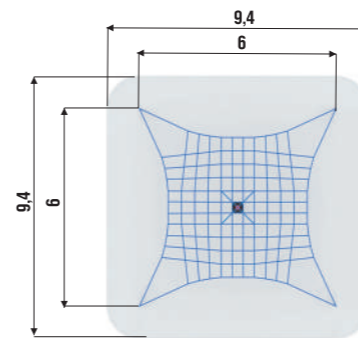

ВИГ-ВАМ

07.10.08.21