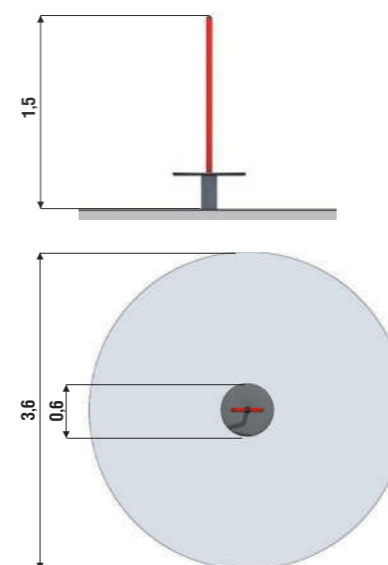

КАРАНДАШ

07.20.02.01

ДЖИН

07.20.02.02