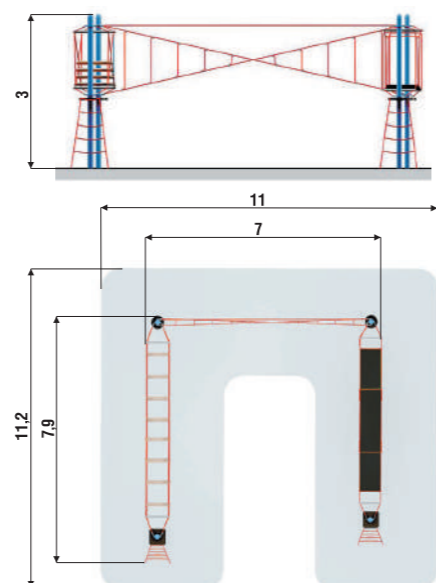

ВИАДУК

07.10.02.03