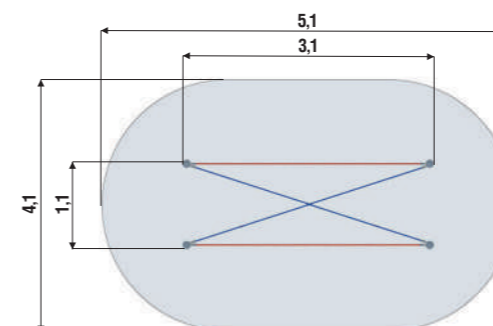

КАНАТНЫЙ ПЕРЕХОД

07.20.06.03