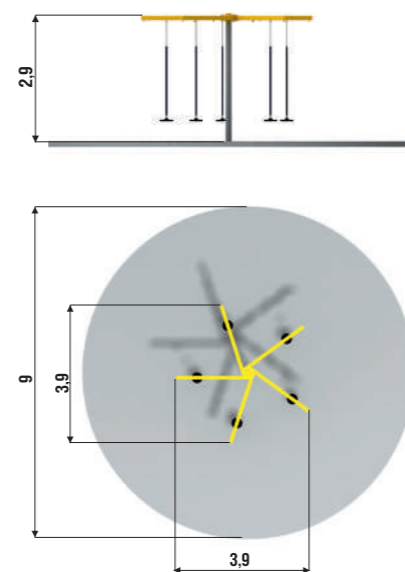

ЗВЕЗДА

07.20.02.05