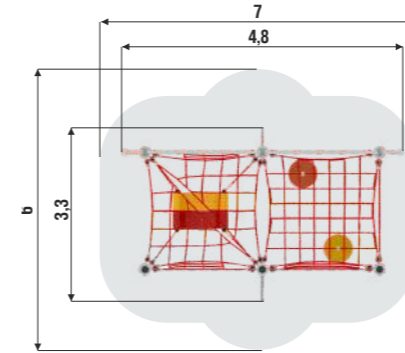

СЛЕДОПЫТ 7

07.10.05.10