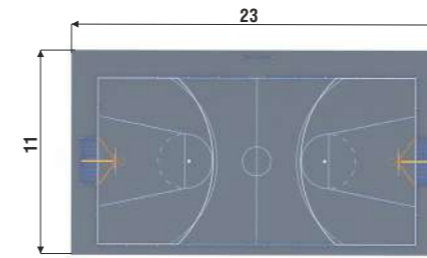

АРЕНА 1

07.30.03.01

СЕКЦИЯ ВОРОТ

07.30.03.06

Материалы и технологии

Металл

Мы используем металлические трубы с толщиной стенки 3 мм разных диаметров до 194 мм. Тщательно зачищаем поверхности и сварные швы, цинкуем и покрываем порошковой краской. Конструкции получаются очень прочными, выдерживают большие нагрузки и отвечают всем требованиям безопасности.