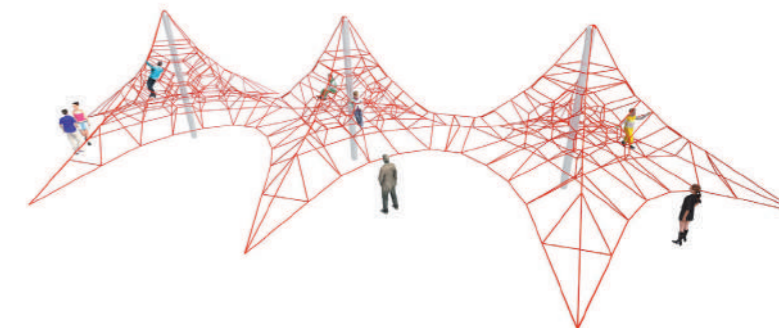

АРХОН 3

07.10.08.04