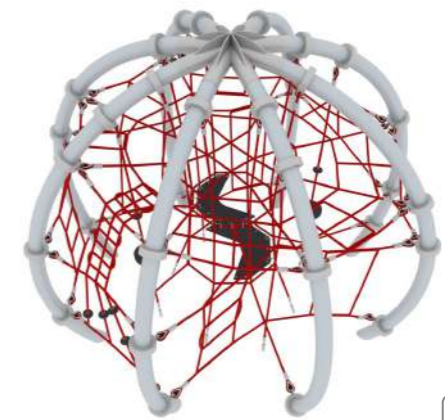

ХРУСТАЛЬНЫЙ ШАР

07.10.11.05

КУПОЛ

07.10.10.03.02

Серия СЛЕДОПЫТ

Игровые комплексы из самых простых канатных сеток - квадратной, треугольной и наклонной. Опоры высотой от 3 метров - это возможность построить бесконечное количество комбинаций сеток на разных уровнях. Обилие дополнительных элементов позволяет использовать комплексы под различные игровые сценарии.