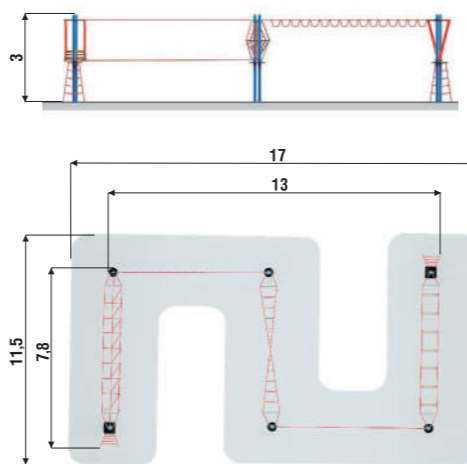

КАНАТОХОДЕЦ

07.10.02.02