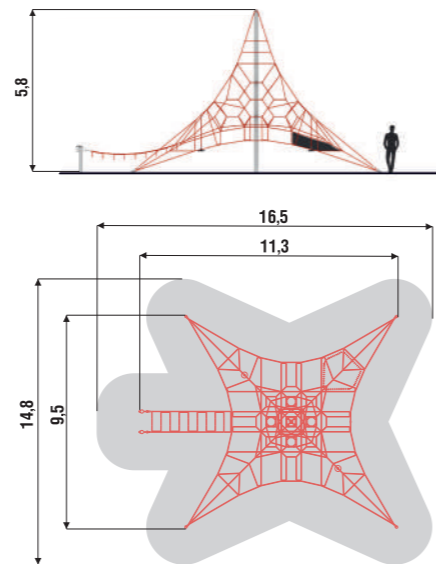

ЦАНТА

07.10.08.11.01