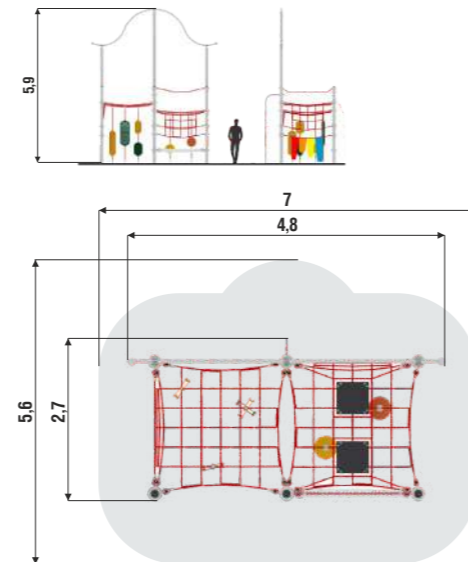

СЛЕДОПЫТ 4

07.10.05.07