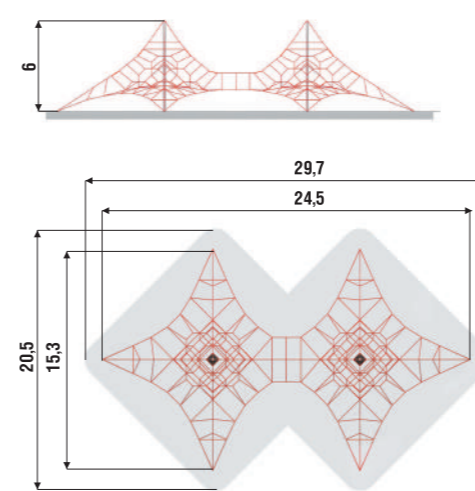

ТАКЛИК 2

07.10.08.12