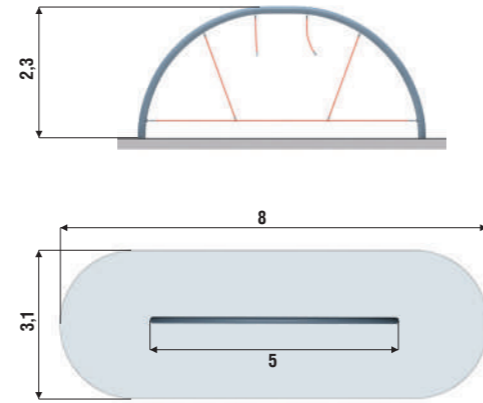

ЛИАНА

07.10.07.04