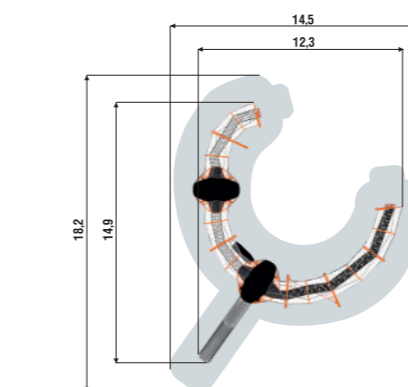

БЛЮЗ

07.80.01.01

ТАНГО

07.80.01.02