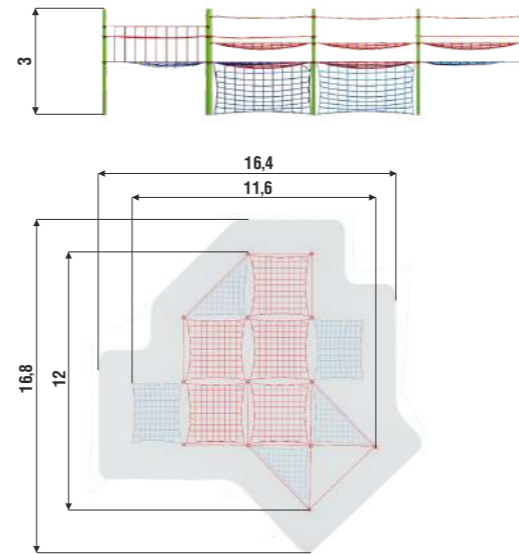

СЛЕДОПЫТ 1

07.10.05.21