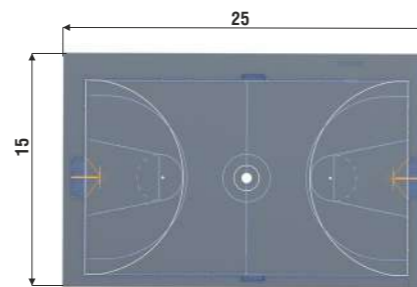

АРЕНА 3

07.30.03.03