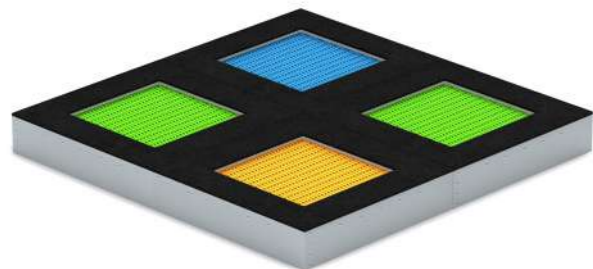

КОМПЛЕКС ШТУРВАЛ

07.20.04.18

КОМПЛЕКС ВОСЬМЕРКА

07.20.04.20

КОМПЛЕКС 4 КВАДРАТА

07.20.04.14

ВОСЬМИГРАННИК

07.20.04.15

КОМПЛЕКС КРУГ

07.20.04.19

СЕКТОР 4

07.20.04.16

СЕКТОР 6

07.20.04.17

Батуы СИНТЕТИЧЕСКОЕ ПОЛОТНО

Полотно из текстильных синтетических лент - очень мягкое и комфортное для детей любого возраста. В нашем ассортименте есть классические батуы квадратной и круглой формы, есть и батутные дорожки длиной до 8 метров. Возможно объединить батуы в набор разного цвета и любой формы и размера.