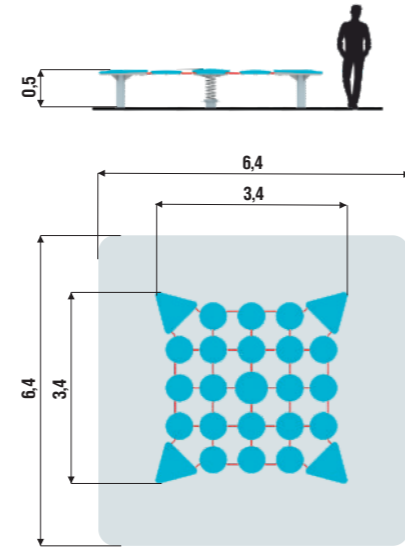

СЕРФИНГ

07.20.06.07.02