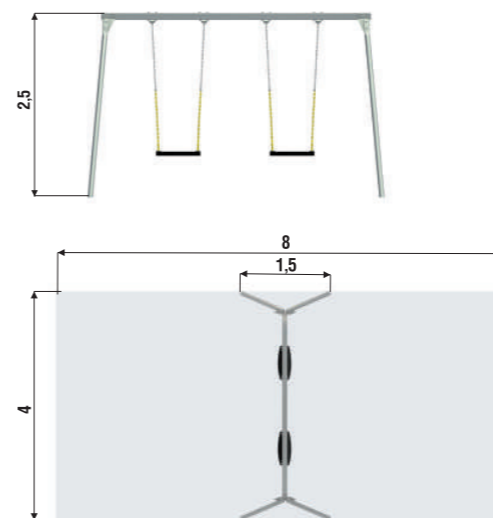

КАНАТНЫЕ ДОРОГИ

Каретка с удобным сиденьем движется между двух надежных опор. Может быть установлена на горизонтальной площадке или использовать существующий уклон.

КАЧЕЛИ

КАЧЕЛИ ДВОЙНЫЕ

07.20.01.01

КАЧЕЛИ ГНЕЗДО