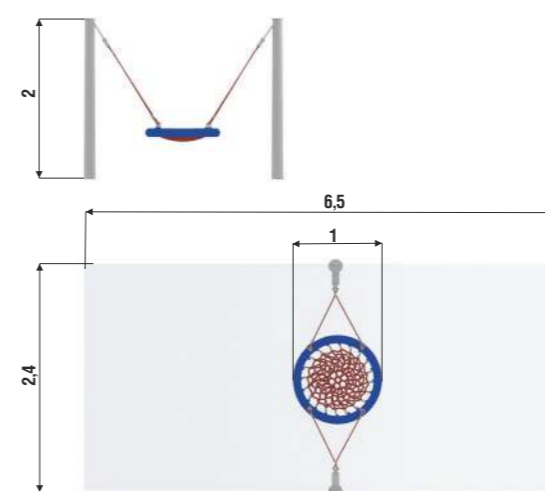

КАЧЕЛИ ДЛЯ МАЛЫШЕЙ

07.20.01.11