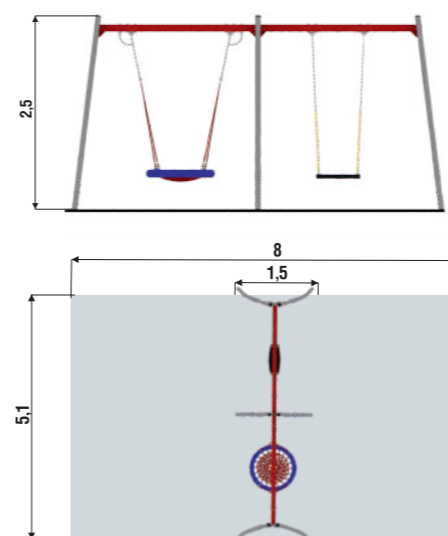

КАЧЕЛИ

КАЧЕЛИ ДВОЙНЫЕ

07.20.01.01

КАЧЕЛИ ГНЕЗДО

07.20.01.02

КАЧЕЛИ КОМБИНАЦИЯ 1

07.20.01.03