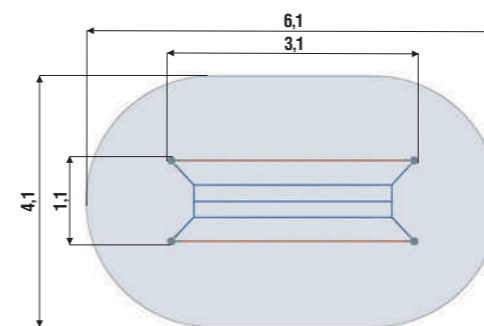

ДОРОЖКА

07.20.06.08