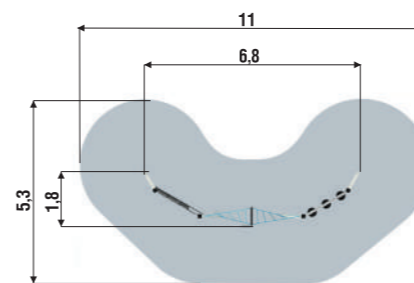

ЛАЗАЛКА 1

07.10.02.04