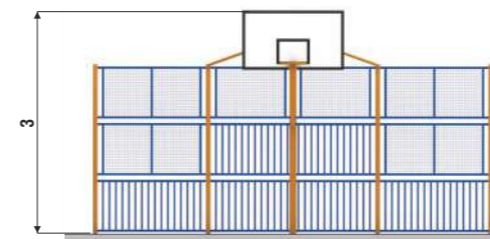

АРЕНА 1

07.30.03.01

СЕКЦИЯ ВОРОТ

07.30.03.06

Материалы и технологии

Металл

Мы используем металлические трубы с толщиной стенки 3 мм разных диаметров до 194 мм. Тщательно зачищаем поверхности и сварные швы, цинкуем и покрываем порошковой краской. Конструкции получаются очень прочными, выдерживают большие нагрузки и отвечают всем требованиям безопасности.