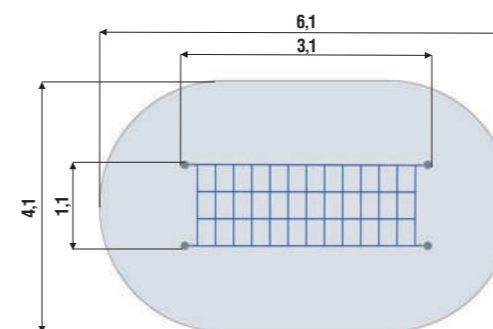

ВИРАЖ

07.20.06.01

ВСТРЕЧА

07.20.06.02