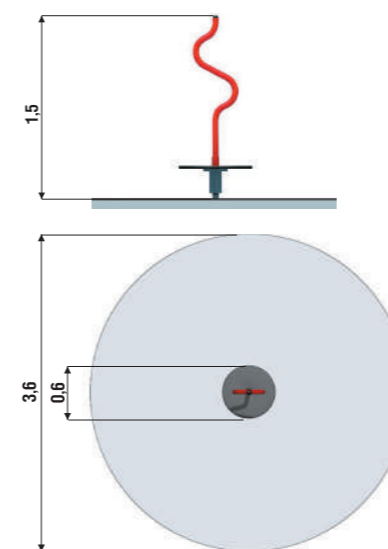

ДУЭЛЬ

07.20.02.03