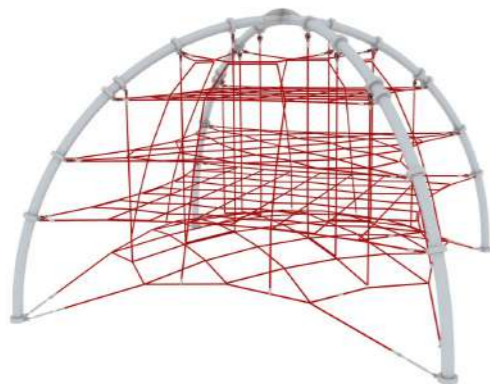

КУБОИД

07.10.11.04