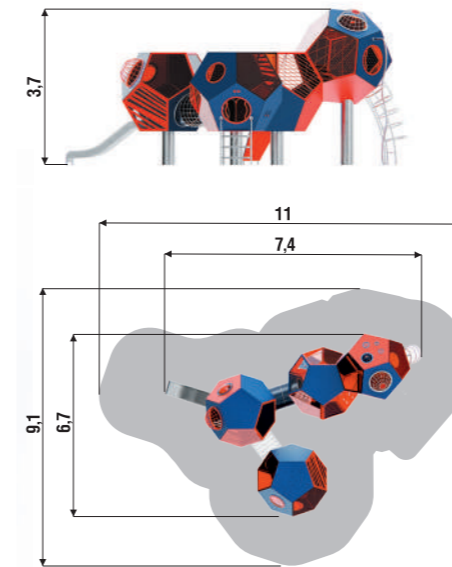

КОСМИЧЕСКАЯ СТАНЦИЯ L

07.50.03.04