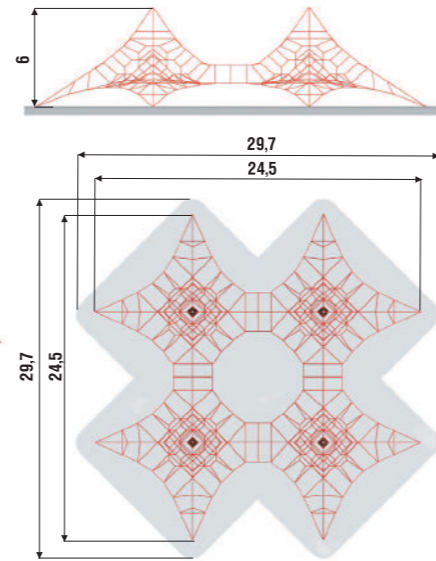

ТАКЛИК 4

07.10.08.13