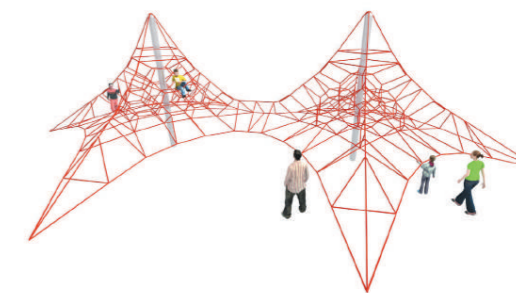

Каждая конструкция может быть объединена в 2-х, 3-х или 4-х кратную комбинацию. Возможно также и объединение между собой игровых сеток разной высоты.

Канат - комбинированный диаметром 16, 20 или 22мм. Стальная несущая конструкция каната упрятана в пластиковую оболочку, что делает его мягким и комфортным. Диаметр канатов - 16, 20 или 22 мм, удобен для хвата и дает надежную опору.

Установка игровых сеток требует выполнения закладных бетонных блоков в местах крепления углов и под центральную мачту.

СТАРТ

07.10.08.01

АРХОН 2

07.10.08.03

СТАРТ 2

07.10.08.19

АРХОН 3