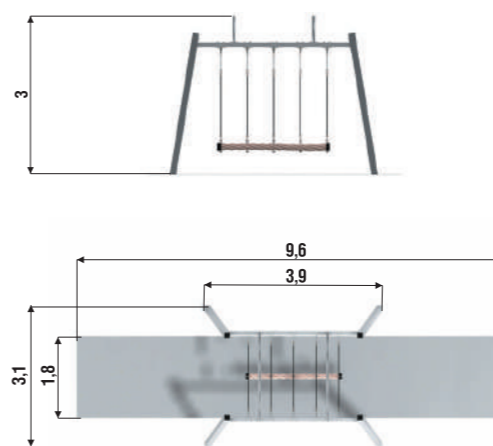

КАЧЕЛИ МАЯТНИК

07.20.01.07