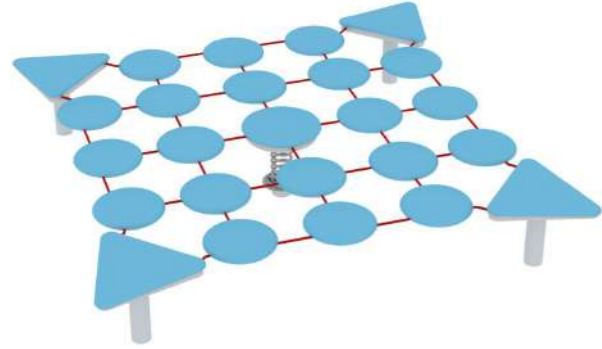

СЕРФИНГ

07.20.06.07.02