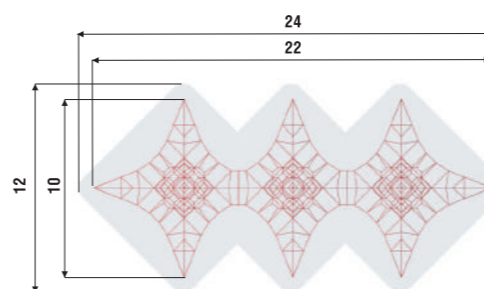

АРХОН 3

07.10.08.04