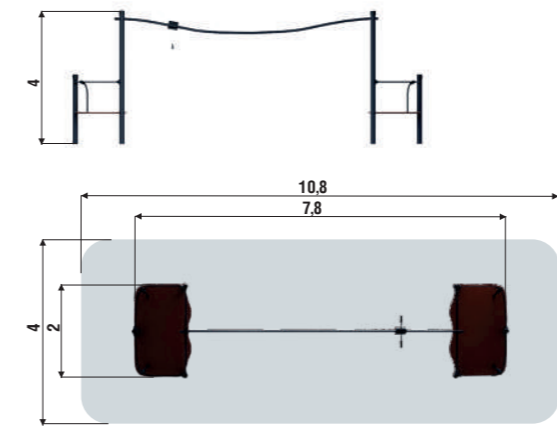

МОНОРЕЛЬС

07.20.03.05