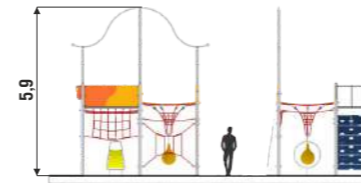

СЛЕДОПЫТ 6

07.10.05.09