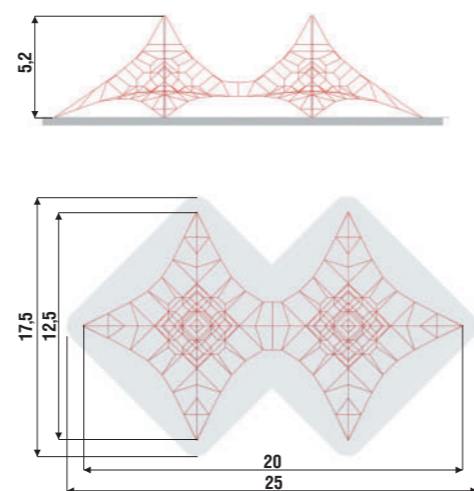

ДОМБАЙ 2

07.10.08.09