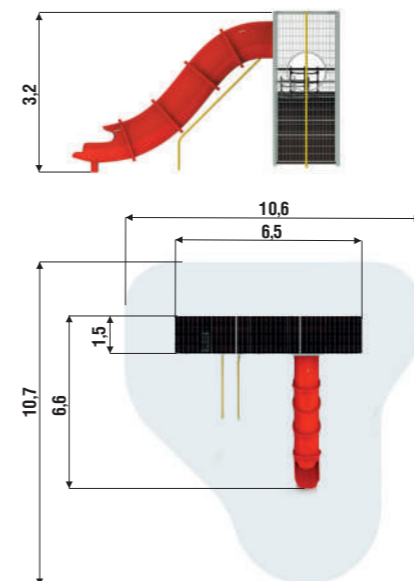

ГРОТ

07.40.02.06