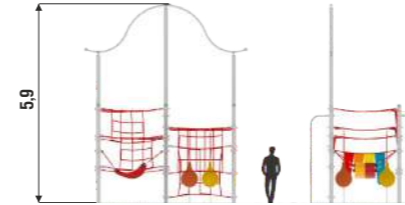

СЛЕДОПЫТ 7

07.10.05.10