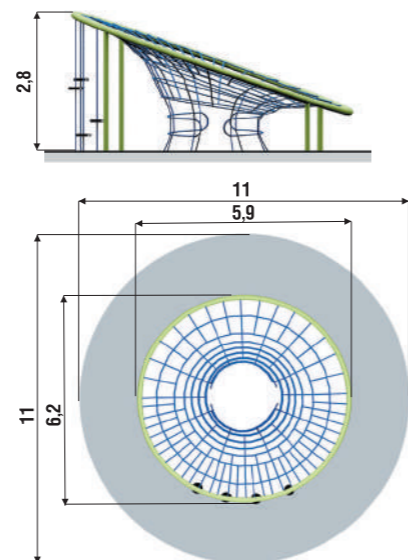

САТУРН

07.10.01.01