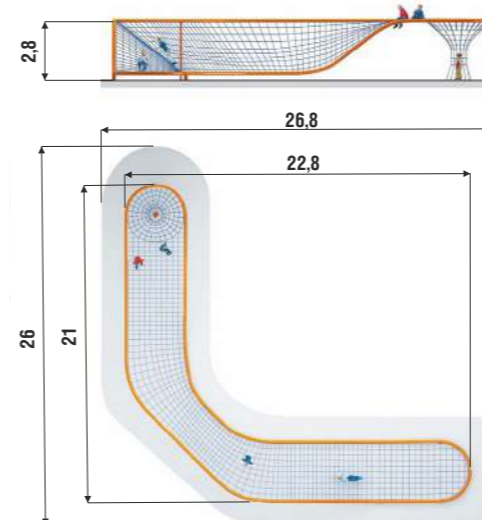

НЕПТУН

07.10.01.04