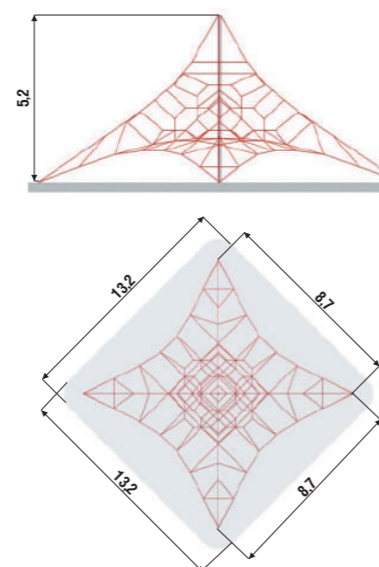

ДОМБАЙ

07.10.08.08