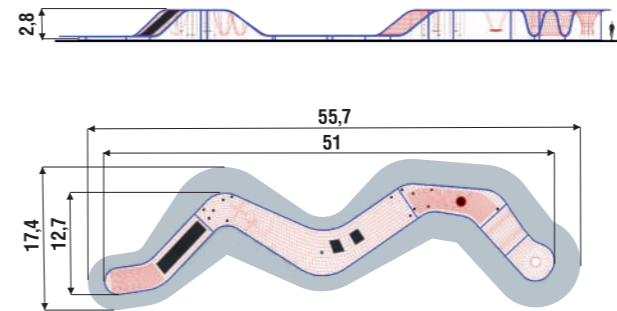

ПИТОН

07.10.01.01.03

АЛЬТАИР

07.10.01.15