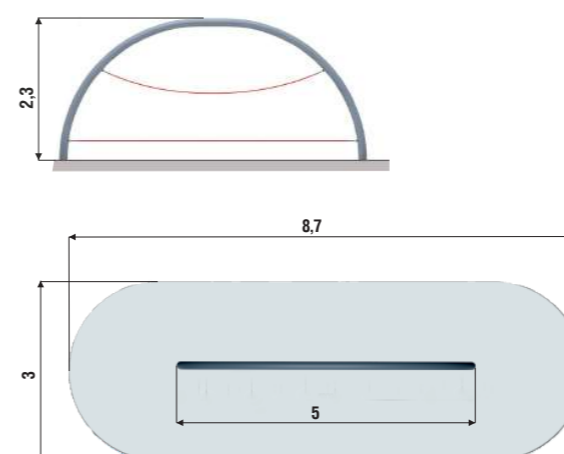

ЛЕНТЫ

07.10.07.01

КОЛЬЦА

07.10.07.02

КАНАТ

07.10.07.03