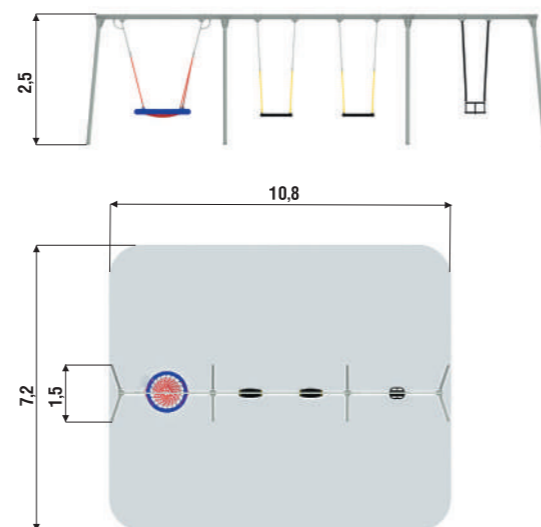

КАЧЕЛИ КОМБИНАЦИЯ 3

07.20.01.05