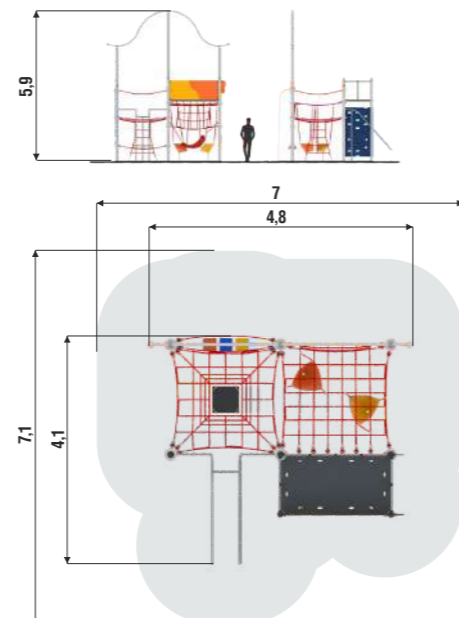

СЛЕДОПЫТ 5

07.10.05.08