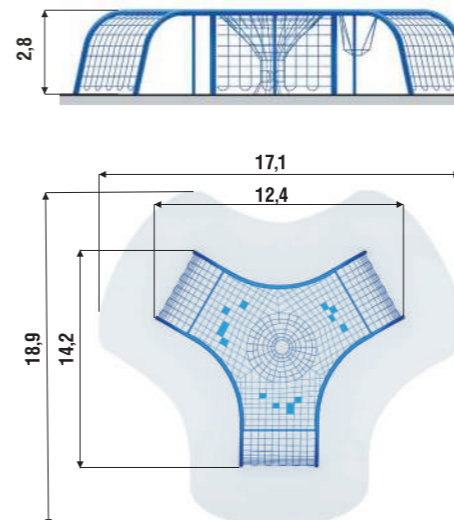

ПЛУТОН

07.10.01.05