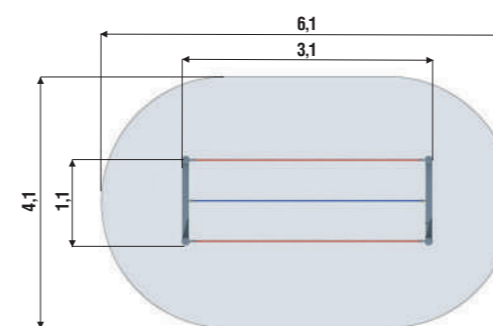

ЭЛЕМЕНТЫ РАЗБЕГ

ВИРАЖ

07.20.06.01

ВСТРЕЧА

07.20.06.02

КАНАТНЫЙ ПЕРЕХОД

07.20.06.03