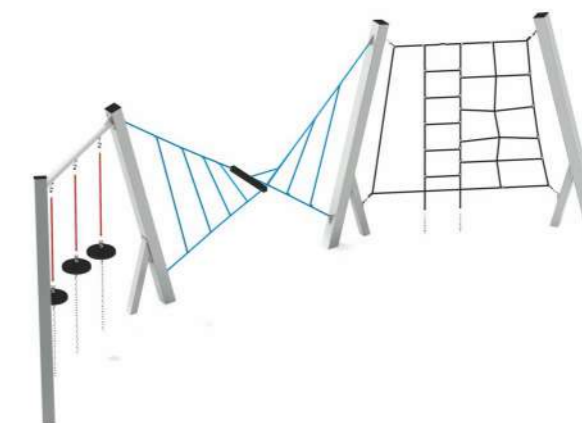

ЛАЗАЛКА 1

07.10.02.04